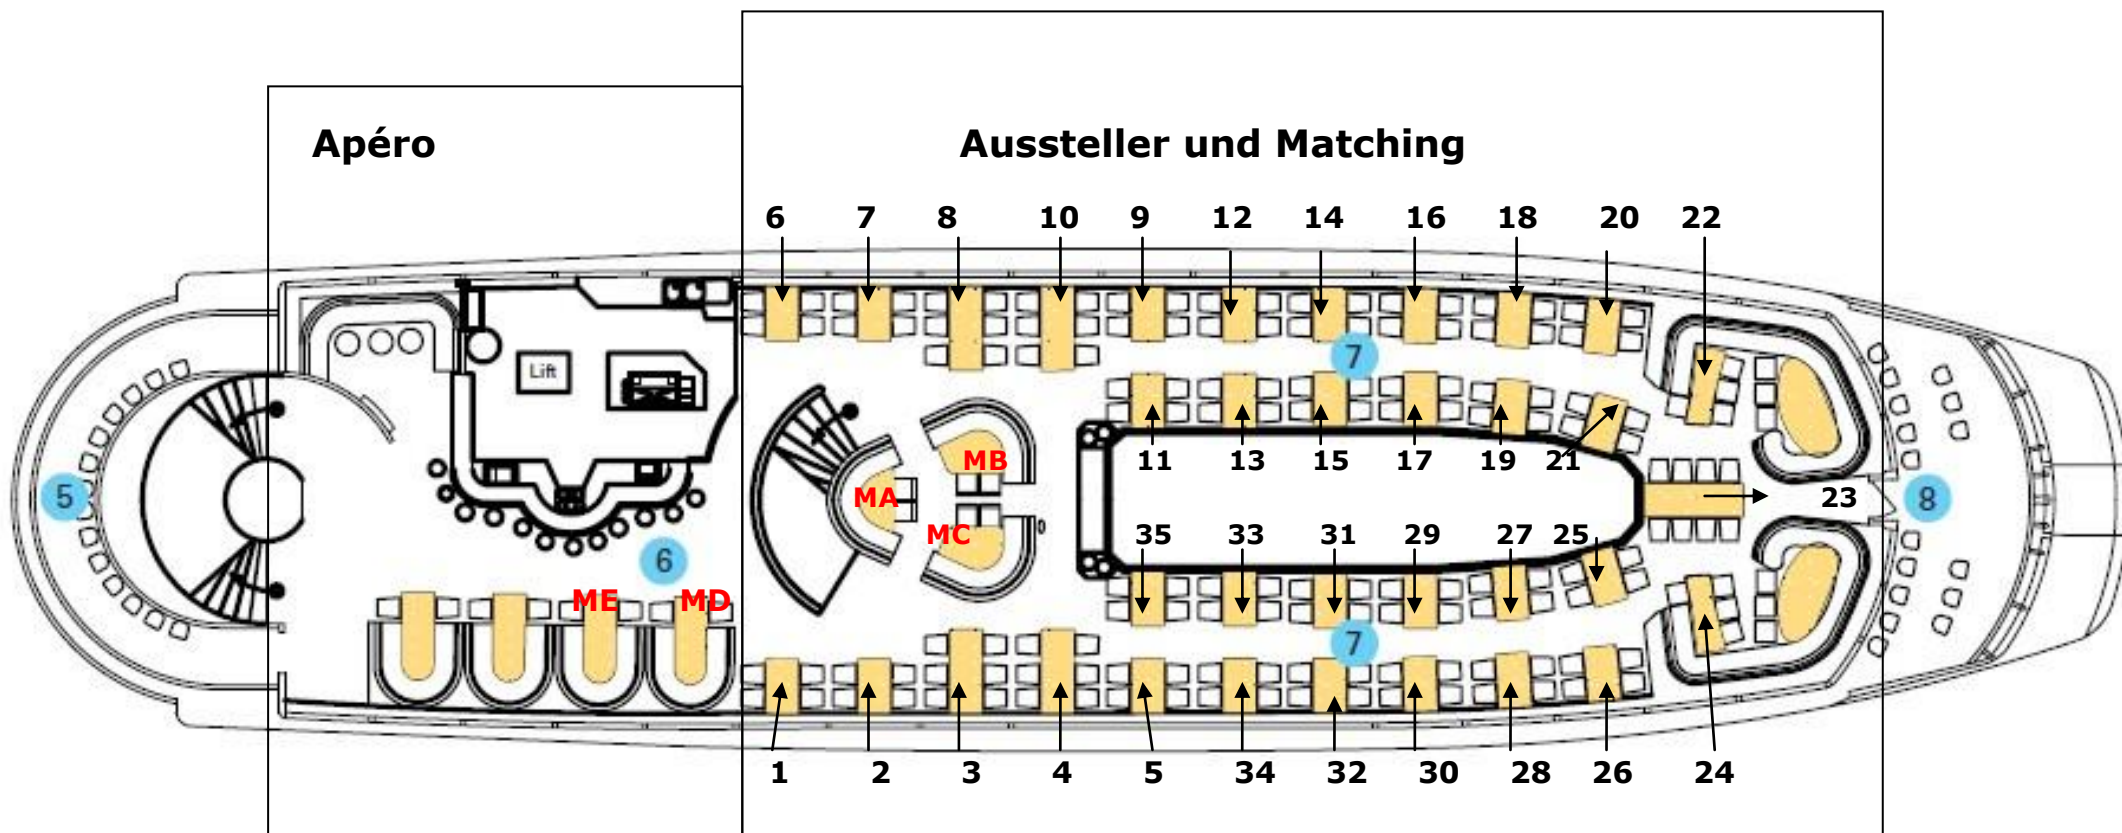

Spreetal

MA - ME Tische reserviert für Matching

Aussteller Hauptdeck:

36 Raum und Duft AG

37 SkyWork

38 Ascent AG

38 Dama Group Srl

39 PF Ingegneria srl