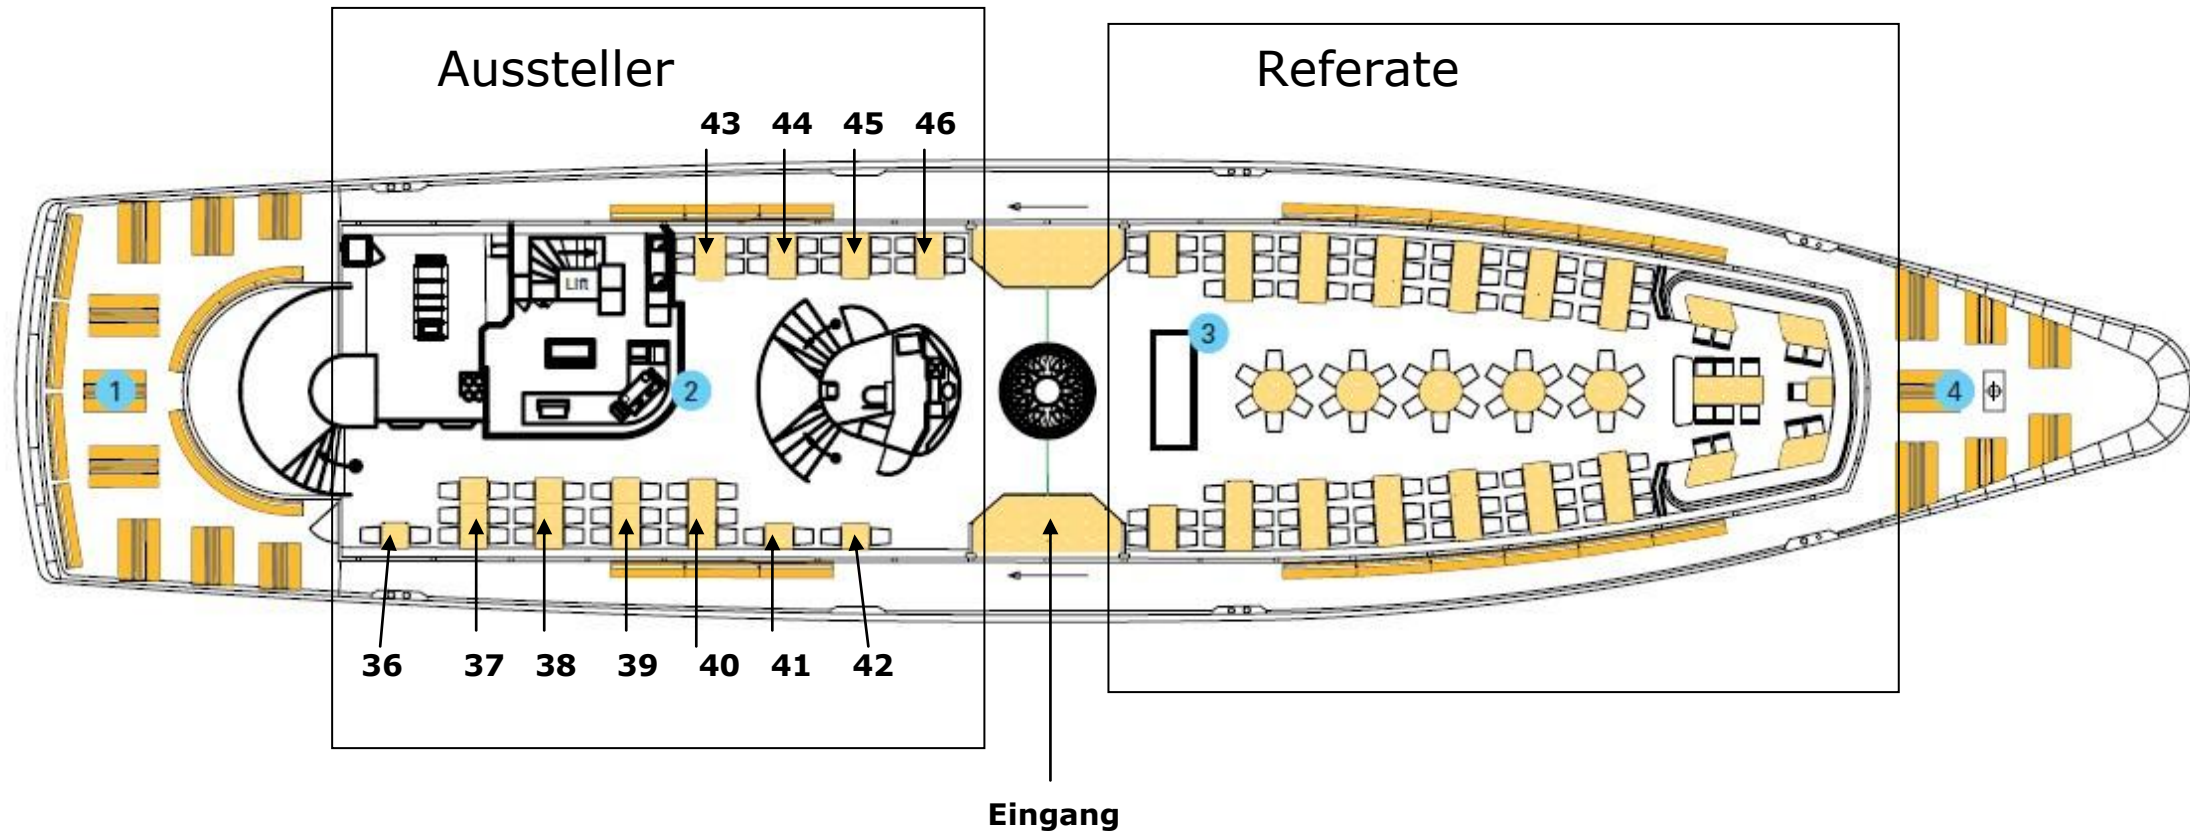

Hauptdeck MS Berner Oberland

STADT COTTBUS
CHÓSEBUŽ

SPREMBERG

Spreetal

SWISS
GERMAN
CLUB

Oberdeck MS Berner Oberland

STADT COTTBUS
CHÓŠEBUZ

SPREMBERG

Spreetal

MA - ME Tische reserviert für Matching

Aussteller Hauptdeck:

36 Raum und Duft AG

37 SkyWork

38 Ascent AG

38 Dama Group Srl

39 PF Ingegneria srl